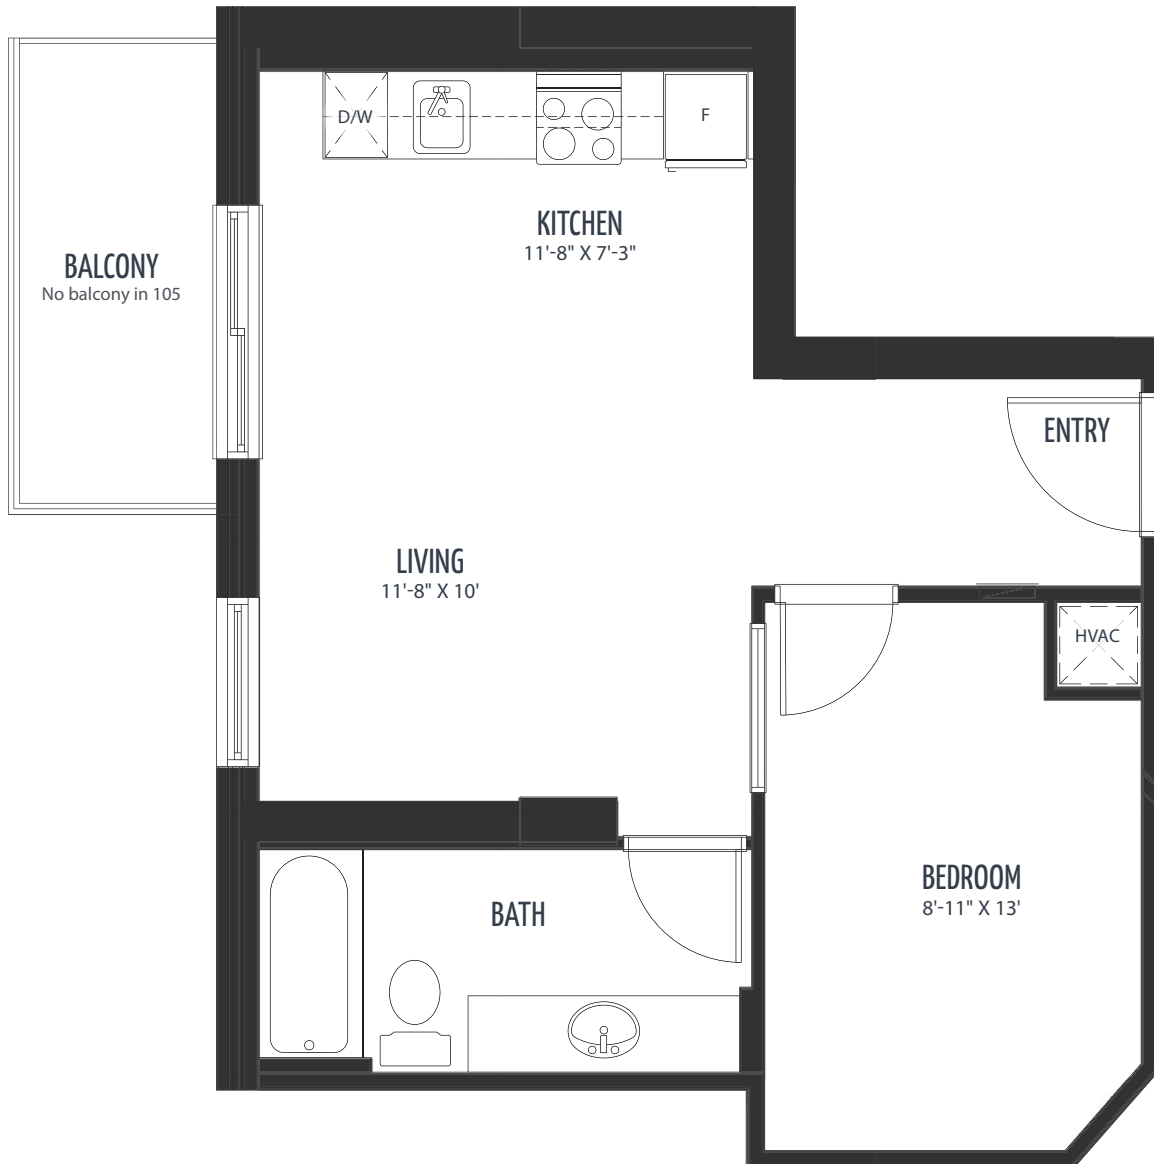

# THE HIGHLIGHT

TheHighlight.ca

**1 BED**

**105, 205, 305, 405**  
507 Sq.Ft.

McArthur Ave.